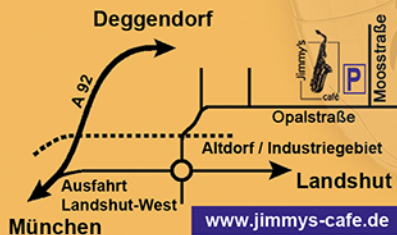

Jimmy's Café
Moosstr. 30
84032 Altdorf
☎ (0871) 9 53 75 60
mobil: (0172) 7 72 07 83

ÖFFNUNGSZEITEN:
Mo., Do.: 16.00 - 20.00 Uhr
Fr., Sa., So.: je nach Veranstaltung
Di., Mi.: Ruhetag!

JIMMY'S CAFÉ

Moosstr. 30
84032 Altdorf
Tel.: (0871) 9 53 75 60
Handy: (0172) 7 72 07 83

Öffnungszeiten:

Mo., Do.: 16.00 - 20.00 Uhr
Fr., Sa., So.: je nach Veranstaltung
Di., Mi.: Ruhetag!

Reservierungen nur über Handy-Nr.!

Jimmy's